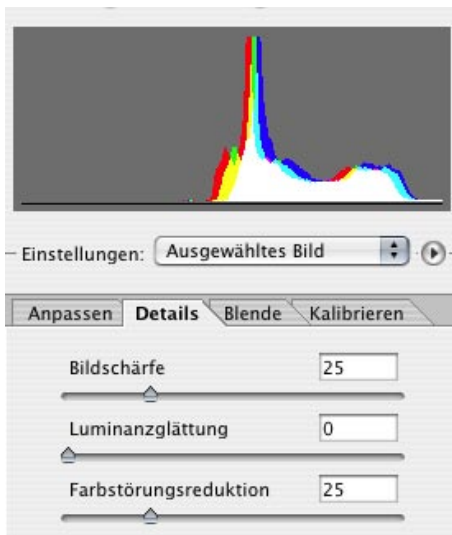

Komprimierung

Technische Daten:

Kamera: Nikon D70

Blende: 16

Zeit: 1/125 s

Brennweite: 70 mm

JPEG- Basic

Dateigröße: 724KB

JPEG- Fine

Dateigröße: 2,6MB

TIFF

Dateigröße: 4,8MB (als RAW- Datei)

Die Kamera Nikon D70 bietet verschiedene Komprimierungsmöglichkeiten (Jpeg fine, normal, basic und Raw). Als Vergleichsbilder wurden Ausschnitte von den Bildern mit den Einstellungen Raw, Jpeg fine und Jpeg basic gemacht. Alle drei Bilder wurden mit der gleichen Auflösung fotografiert. Als erstes fällt die unterschiedliche Dateigröße auf. Jpeg basic ist mit 724KB die kleinste Datei, Raw mit 4,8MB die größte. Die Raw- Datei hat im Vergleich zu den Jpeg-Dateien eine Farbtiefe von 16 bit.

Die Bilder wurden nun durch eine unabhängige Versuchsperson beurteilt. Diese konnte zwischen den Jpeg- Dateien keinen Unterschied feststellen, erkannte jedoch das Raw- Bild als wesentlich unschärfer. Das liegt daran, dass alle Jpeg-komprimierten Bilder von der Kamera in der Einstellung „Automatisch schärfer“ geschärft wurden. Diese Einstellung hat jedoch auf die Jpeg- Datei keine Auswirkung. Diese wurde erst vom Photoshop Raw File Konverter geschärft, wie in der oberen Abbildung zu sehen ist. Zwischen den beiden Jpeg - Dateien sind kaum Unterschiede zu bemerken, was für eine gute Komprimierungsqualität der Kamera spricht.

Begriffserklärung:

TIFF= tagged image file format

Dies ist ein flexibles Raster- Bildformat, welches in allen Bildbearbeitungsprogrammen und Layoutprogrammen gelesen werden kann und dient deshalb zum Datenaustausch zwischen unterschiedlichen Programmen und Plattformen. Das Tiff- Format unterstützt eine Farbtiefe von bis zu 16 bit.