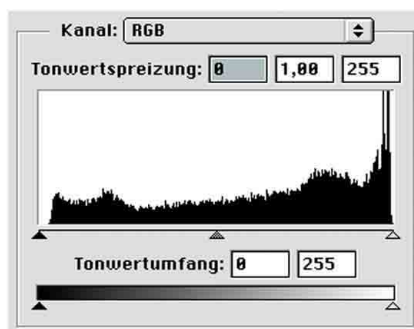

Belichtungsreihe

1/200s, Blende 4
Belichtung -2

1/125s, Blende 4
Belichtung -1

Dieses Bild ist richtig
Belichtet mit
1/50s, Blende 4 +0

1/25s, Blende 4
Belichtung +1

1/13s, Blende 4
Belichtung +2