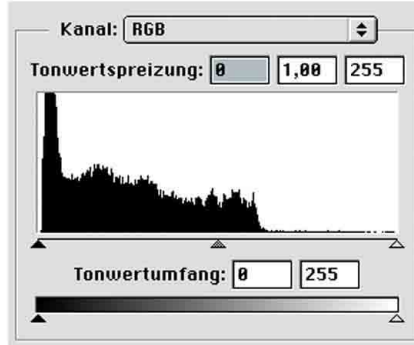

Belichtungsreihe

1/200s, Blende 4
Belichtung -2

1/125s, Blende 4
Belichtung -1

Dieses Bild ist richtig
Belichtet mit
1/50s, Blende 4 +0

1/25s, Blende 4
Belichtung +1

1/13s, Blende 4
Belichtung +2