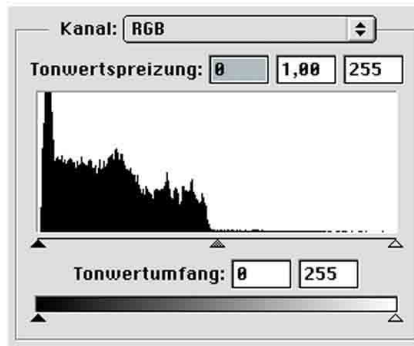

Belichtungsreihe

1/200s, Blende 4
Belichtung -2

1/125s, Blende 4
Belichtung -1

Dieses Bild ist richtig
Belichtet mit
1/50s, Blende 4 +0

1/25s, Blende 4
Belichtung +1

1/13s, Blende 4
Belichtung +2