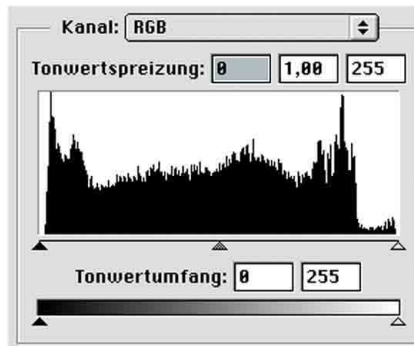

Belichtungsreihe

1/200s, Blende 4
Belichtung -2

1/125s, Blende 4
Belichtung -1

Dieses Bild ist richtig
Belichtet mit
1/50s, Blende 4 +0

1/25s, Blende 4
Belichtung +1

1/13s, Blende 4
Belichtung +2