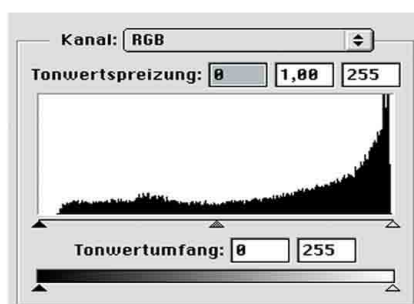

Belichtungsreihe

1/200s, Blende 4
Belichtung -2

1/125s, Blende 4
Belichtung -1

Dieses Bild ist richtig
Belichtet mit
1/50s, Blende 4 +0

1/25s, Blende 4
Belichtung +1

1/13s, Blende 4
Belichtung +2