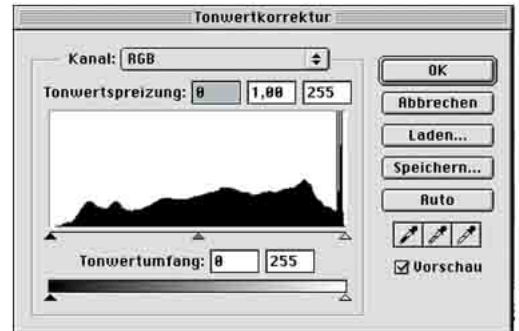

Belichtung +1
Blende 2
Zeit 1/10s