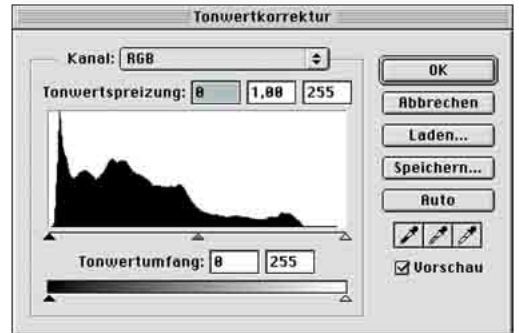

Belichtungsreihe

Belichtung -2
Blende 2
Zeit 1/80s

Belichtung -1
Blende 2
Zeit 1/40s

Belichtung +-0
Blende 2
Zeit 1/20s

Dieses Bild ist richtig belichtet, da der Tonwertumfang von weiß bis schwarz am ausgeglichensten ist

Belichtung +1
Blende 2
Zeit 1/10s

Belichtung +2
Blende 2
Zeit 1/4s