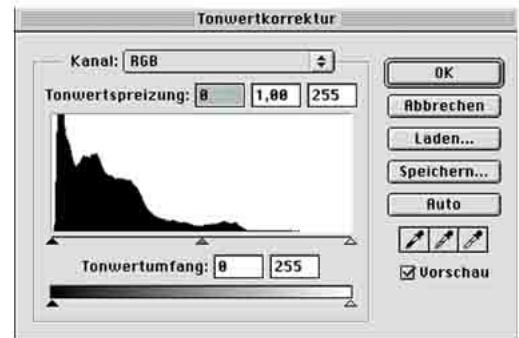

Belichtungsreihe

Belichtung -2
Blende 2
Zeit 1/80s

Belichtung -1
Blende 2
Zeit 1/40s

Belichtung +-0
Blende 2
Zeit 1/20s

Dieses Bild ist richtig belichtet, da der Tonwertumfang von weiß bis schwarz am ausgeglichensten ist

Belichtung +1
Blende 2
Zeit 1/10s

Belichtung +2
Blende 2
Zeit 1/4s