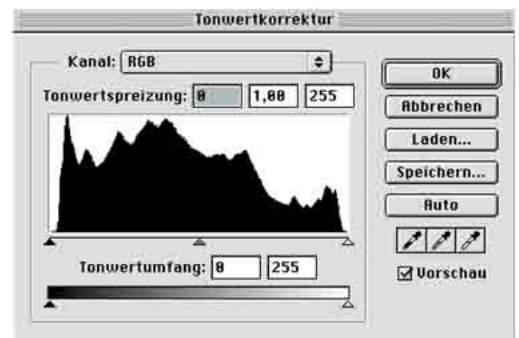

Belichtungsreihe

Belichtung -2
Blende 2
Zeit 1/80s

Belichtung -1
Blende 2
Zeit 1/40s

Belichtung +-0
Blende 2
Zeit 1/20s

Dieses Bild ist richtig belichtet, da der Tonwertumfang von weiß bis schwarz am ausgeglichensten ist

Belichtung +1
Blende 2
Zeit 1/10s

Belichtung +2
Blende 2
Zeit 1/4s