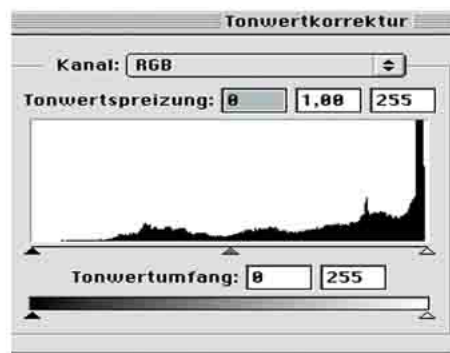

f / sec

f / sec

Dieses Bild ist korrekt belichtet da es keinen Grauschleier hat und alle Detailzeichnungen sichtbar sind

f / sec

Dieses Bild HÄTTE das korrekt bel sein müssen Wegen dem weißem Hintergrund jedoch hat die Kamera eine Grauwertabstufung gemacht