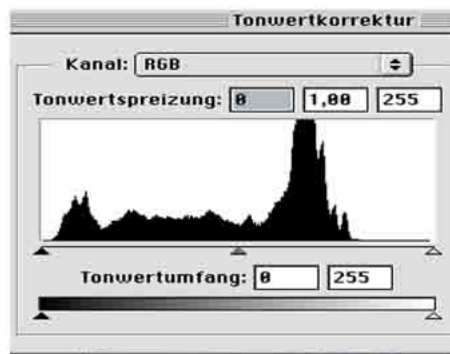

f / sec

f / sec

Dieses Bild ist korrekt belichtet da es keinen Grauschleier hat und alle Detailzeichnungen sichtbar sind

f / sec

Dieses Bild HÄTTE das korrekt bel sein müssen Wegen dem weißem Hintergrund jedoch hat die Kamera eine Grauwertabstufung gemacht