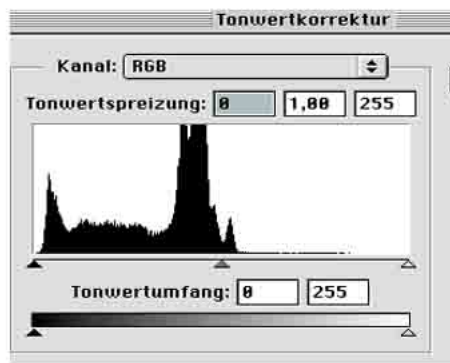

f / sec

f / sec

Dieses Bild ist korrekt belichtet da es keinen Grauschleier hat und alle Detailzeichnungen sichtbar sind

f / sec

Dieses Bild HÄTTE das korrekt bel sein müssen Wegen dem weißem Hintergrund jedoch hat die Kamera eine Grauwertabstufung gemacht

f / sec

f / sec