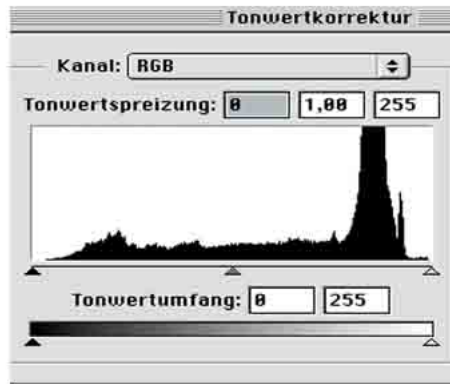

f / sec

f / sec

Dieses Bild ist korrekt belichtet da es keinen Grauschleier hat und alle Detailzeichnungen sichtbar sind

f / sec

Dieses Bild HÄTTE das korrekt bel sein müssen Wegen dem weißem Hintergrund jedoch hat die Kamera eine Grauwertabstufung gemacht