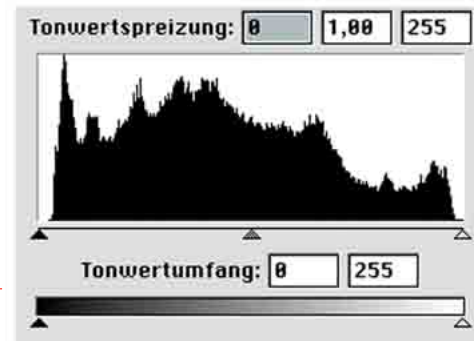

Belichtungsreihe

Zeit: 1/80
Blende: 2
Korrektur: -2

Zeit: 1/40
Blende: 2
Korrektur: -1

Zeit: 1/20
Blende: 2
Korrektur: 0

Dieses Bild ist richtig belichtet, da der Tonwertumfang von weiß bis schwarz ausgewogen ist!

Zeit: 1/10
Blende: 2
Korrektur: +1

Zeit: 1/4
Blende: 2
Korrektur: +2