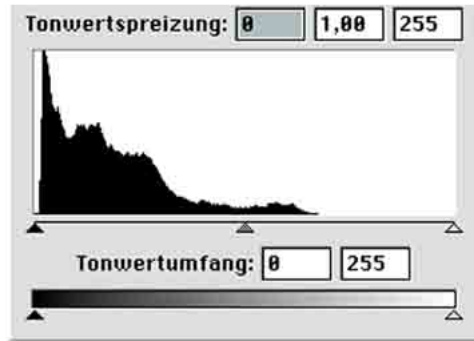

Belichtungsreihe

Zeit: 1/80
Blende: 2
Korrektur: -2

Zeit: 1/40
Blende: 2
Korrektur: -1

Zeit: 1/20
Blende: 2
Korrektur: 0

Dieses Bild ist richtig belichtet, da der Tonwertumfang von weiß bis schwarz ausgewogen ist!

Zeit: 1/10
Blende: 2
Korrektur: +1

Zeit: 1/4
Blende: 2
Korrektur: +2