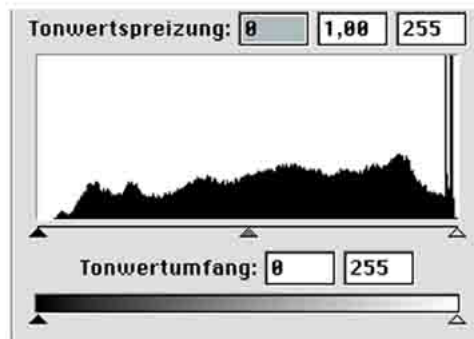

Belichtungsreihe

Zeit: 1/80
Blende: 2
Korrektur: -2

Zeit: 1/40
Blende: 2
Korrektur: -1

Zeit: 1/20
Blende: 2
Korrektur: 0

Dieses Bild ist richtig belichtet, da der Tonwertumfang von weiß bis schwarz ausgewogen ist!

Zeit: 1/10
Blende: 2
Korrektur: +1

Zeit: 1/4
Blende: 2
Korrektur: +2