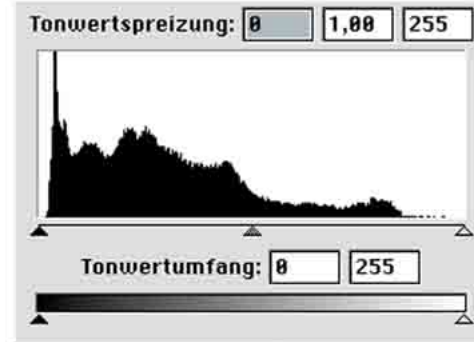

Belichtungsreihe

Zeit: 1/80
Blende: 2
Korrektur: -2

Zeit: 1/40
Blende: 2
Korrektur: -1

Zeit: 1/20
Blende: 2
Korrektur: 0

Dieses Bild ist richtig belichtet, da der Tonwertumfang von weiß bis schwarz ausgewogen ist!

Zeit: 1/10
Blende: 2
Korrektur: +1

Zeit: 1/4
Blende: 2
Korrektur: +2