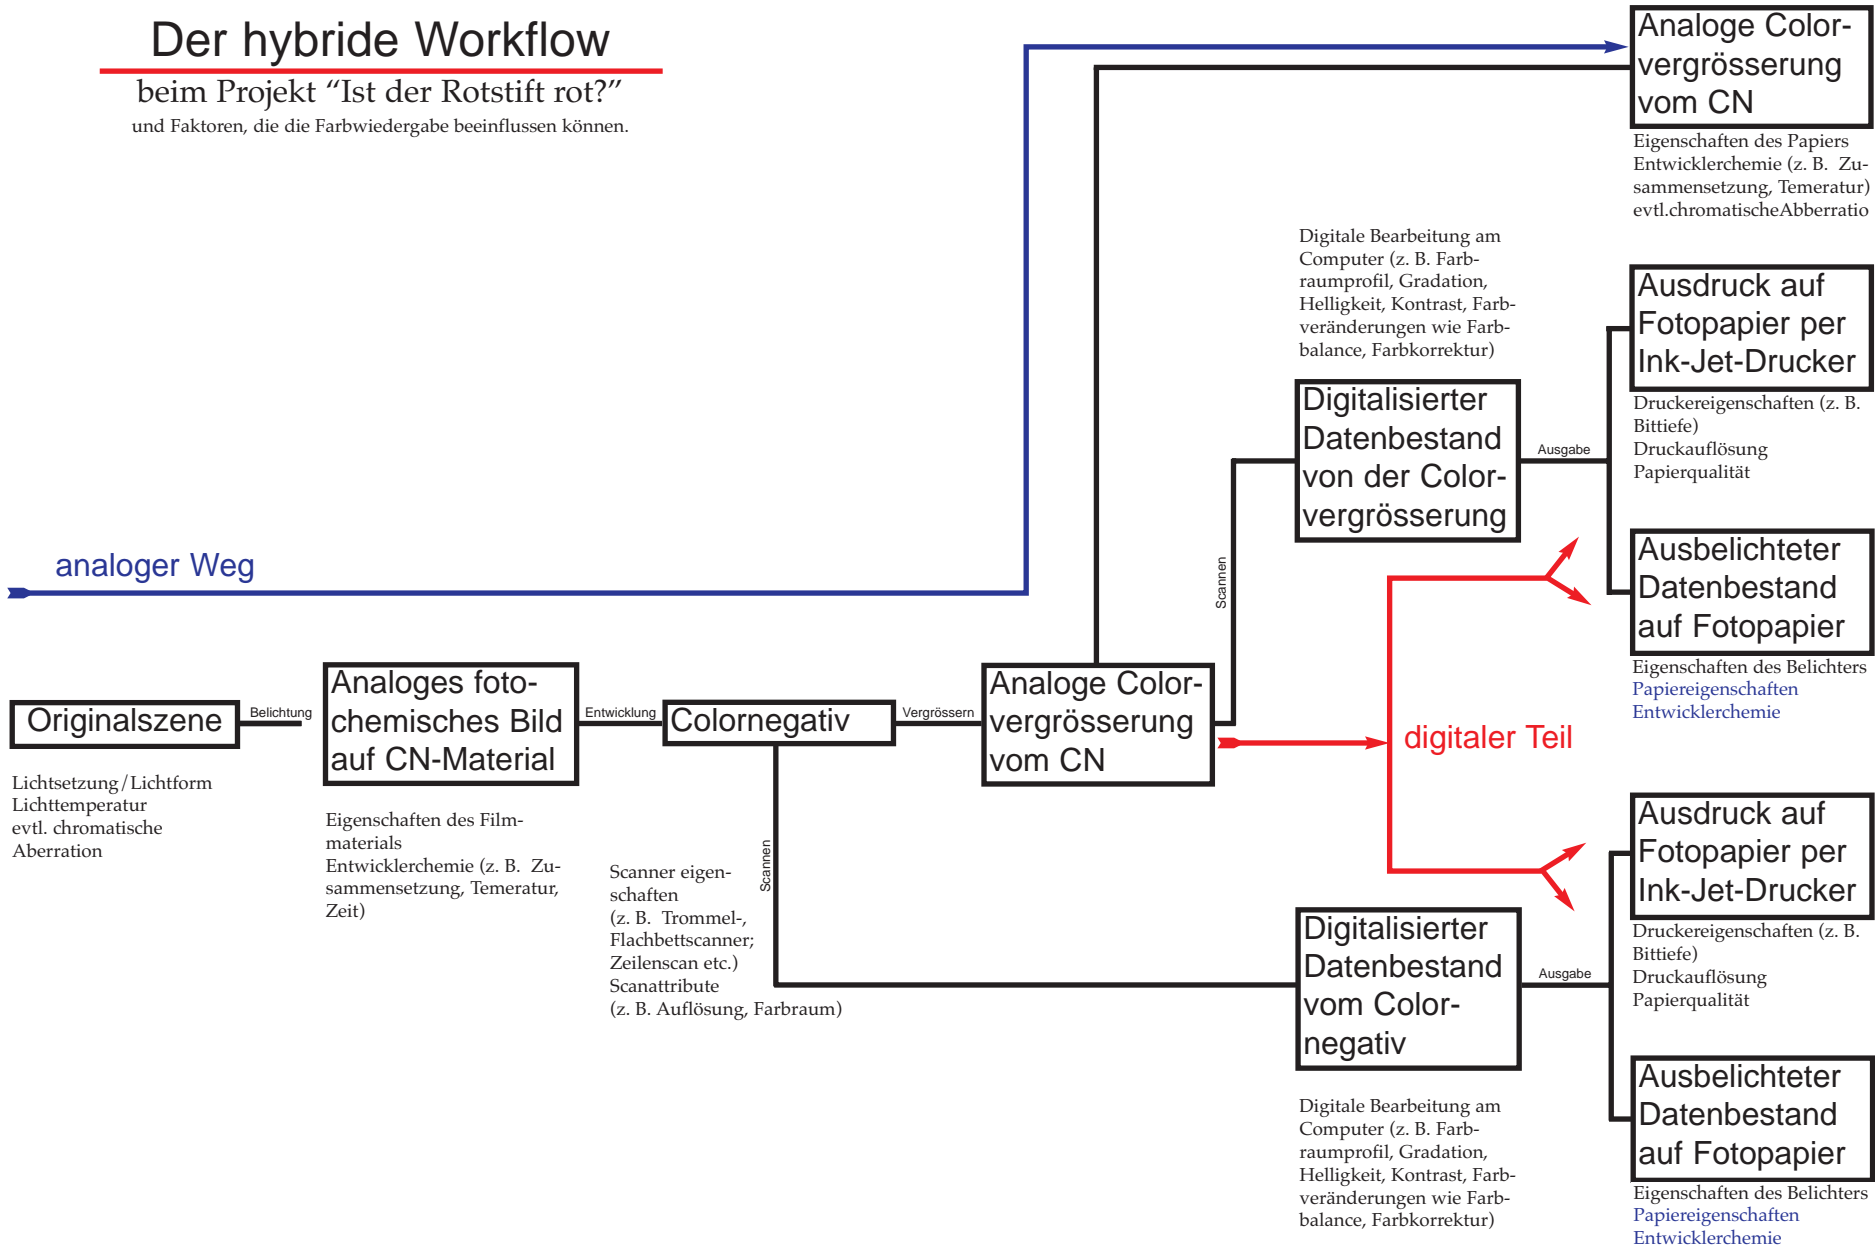

Der hybride Workflow

beim Projekt "Ist der Rotstift rot?"
und Faktoren, die die Farbwiedergabe beeinflussen können.

Erggebnisse